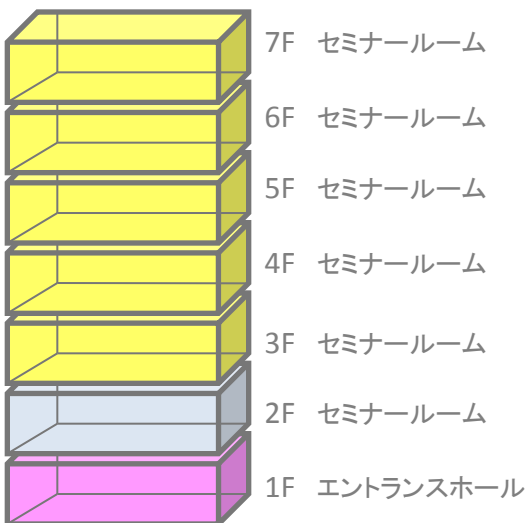

# ～ フロア・備品一覧 ～

7F セミナールーム  
 6F セミナールーム  
 5F セミナールーム  
 4F セミナールーム  
 3F セミナールーム  
 2F セミナールーム  
 1F エントランスホール

| フロア | 広さ   | 利用料金      |            |
|-----|------|-----------|------------|
| 7F  | 46m2 | 10,000円/h | 25,000円/3h |
| 6F  | 46m2 | 10,000円/h | 25,000円/3h |
| 5F  | 46m2 | 10,000円/h | 25,000円/3h |
| 4F  | 43m2 | 10,000円/h | 25,000円/3h |
| 3F  | 45m2 | 10,000円/h | 25,000円/3h |
| 2F  | 53m3 | 10,000円/h | 25,000円/3h |